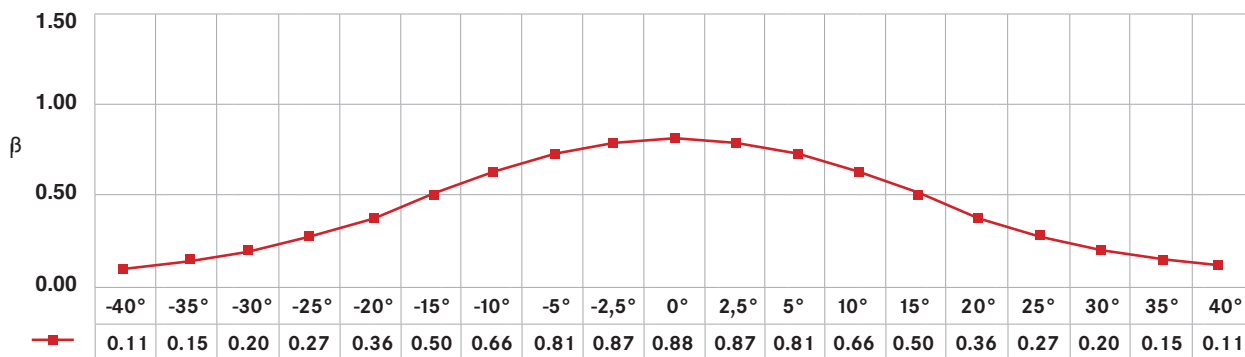

PANTALLA DE PROYECCIÓN

NEGRA RETRO 140

DATOS TÉCNICOS			
MATERIAL BÁSICO:	PVC	BASIC MATERIAL:	PVC
REVESTIMIENTO:	-	COATING:	-
COLOR:	negro-translúcido	COLOUR:	black-translucent
PESO:	ca. 400 g/m ²	WEIGHT:	ca. 400 g/m ²
GROSOR:	ca. 300 μ	THICKNESS:	ca. 300 μ
ANCHURA:	140 cm	WIDTH:	140 cm
LARGO DE ROLLOS:	100 m	LENGTH OF ROLLS:	100 m
RESISTENCIA AL FUEGO:	CLASE 1	FIRE RETARDANCY:	CLASS 1
TIPO DE PROYECCIÓN:	Retroproyección	TYPE OF PROJECTION:	Rear Projection

NEGRA
RETRO 140

RETROPROYECCIÓN / REAR PROJECTION

β = Luminosidad

° = Ángulo de visión / View Angle

Las especificaciones están sujetas a cambios. Specifications are subject to change.

Rosco Ibérica, S.A. c/ Oro, 76 - Pol. Ind. Sur - 28770 Colmenar Viejo (Madrid)
Tel.: +34 918 473 900 - Fax: +34 918 463 634 - E-mail: info-spain@rosco-iberica.com - www.rosco-iberica.com