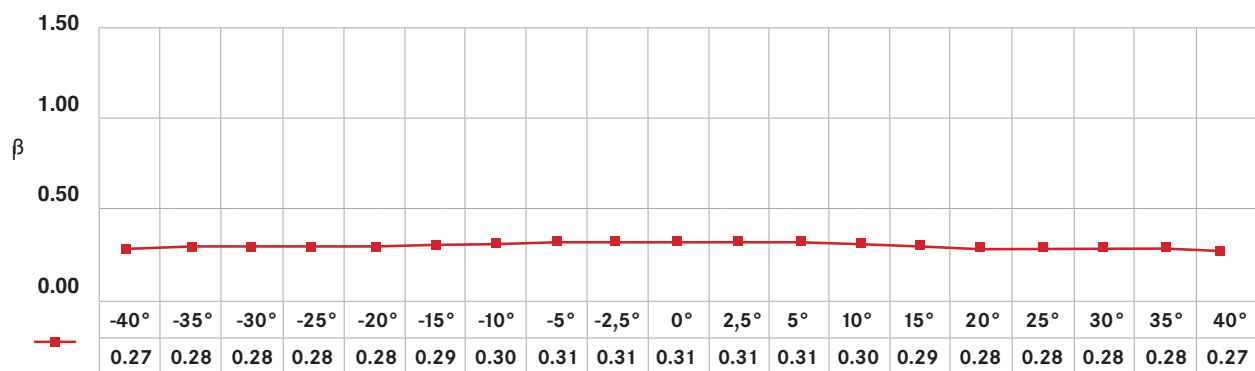

PANTALLA DE PROYECCIÓN

AZUL RETRO 140

DATOS TÉCNICOS			
MATERIAL BÁSICO:	PVC	BASIC MATERIAL:	PVC
REVESTIMIENTO:	-	COATING:	-
COLOR:	azul-translúcido	COLOUR:	blue-translucent
PESO:	ca. 400 g/m ²	WEIGHT:	ca. 400 g/m ²
GROSOR:	ca. 300 μ	THICKNESS:	ca. 300 μ
ANCHURA:	140 cm	WIDTH:	140 cm
LARGO DE ROLLOS:	100 m	LENGTH OF ROLLS:	100 m
RESISTENCIA AL FUEGO:	CLASE 1	FIRE RETARDANCY:	CLASS 1
TIPO DE PROYECCIÓN:	Retroproyección	TYPE OF PROJECTION:	Rear Projection

RETROPROYECCIÓN / REAR PROJECTION

β = Luminosidad

° = Ángulo de visión / View Angle

Las especificaciones están sujetas a cambios. Specifications are subject to change.

Rosco Ibérica, S.A. c/ Oro, 76 - Pol. Ind. Sur - 28770 Colmenar Viejo (Madrid)
Tel.: +34 918 473 900 - Fax: +34 918 463 634 - E-mail: info-spain@rosco-iberica.com - www.rosco-iberica.com