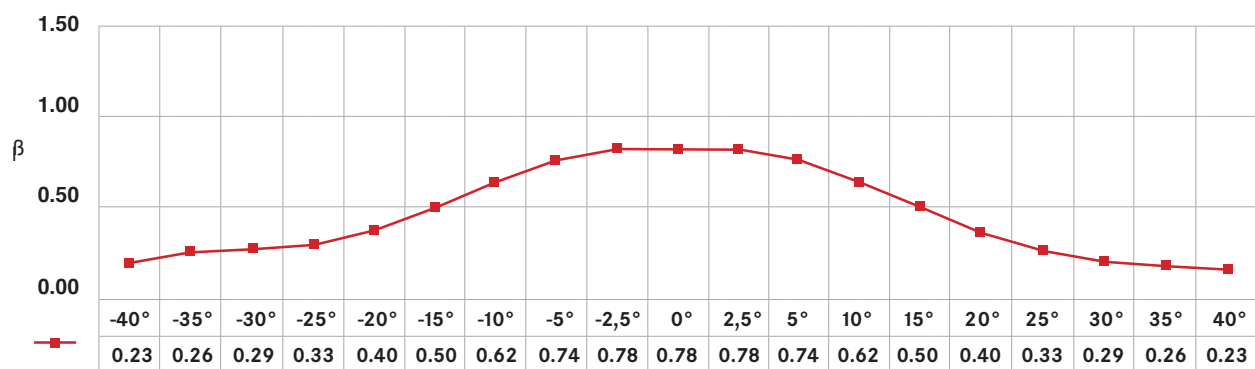

# PANTALLA DE PROYECCIÓN

# GRIS RETRO 140

GRIS  
RETRO 140

DATOS TÉCNICOS			
MATERIAL BÁSICO:	PVC	BASIC MATERIAL:	PVC
REVESTIMIENTO:	-	COATING:	-
COLOR:	gris-translúcido	COLOUR:	grey-translucent
PESO:	ca. 400 g/m <sup>2</sup>	WEIGHT:	ca. 400 g/m <sup>2</sup>
GROSOR:	ca. 300 μ	THICKNESS:	ca. 300 μ
ANCHURA:	140 cm	WIDTH:	140 cm
LARGO DE ROLLOS:	100 m	LENGTH OF ROLLS:	100 m
RESISTENCIA AL FUEGO:	CLASE 1	FIRE RETARDANCY:	CLASS 1
TIPO DE PROYECCIÓN:	Retroproyección	TYPE OF PROJECTION:	Rear Projection

## RETROPROYECCIÓN / REAR PROJECTION

β = Luminosidad

° = Ángulo de visión / View Angle

Las especificaciones están sujetas a cambios. Specifications are subject to change.

Rosco Ibérica, S.A. c/ Oro, 76 - Pol. Ind. Sur - 28770 Colmenar Viejo (Madrid)  
Tel.: +34 918 473 900 - Fax: +34 918 463 634 - E-mail: info-spain@rosco-iberica.com - www.rosco-iberica.com