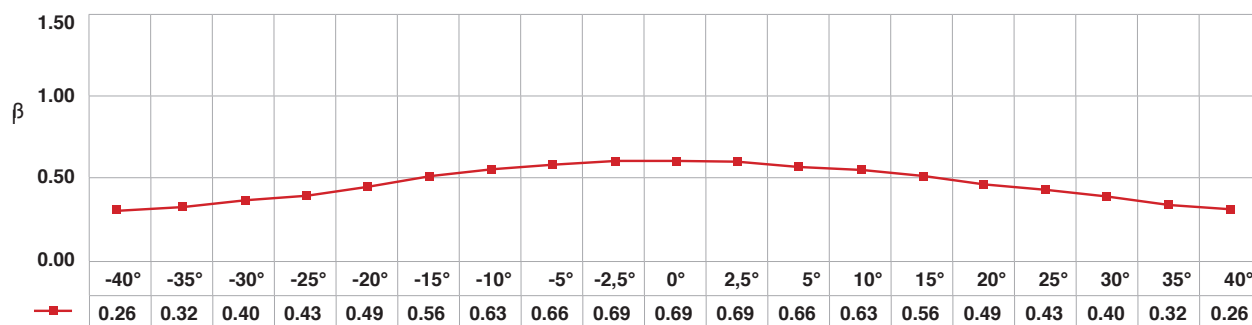

PANTALLA DE PROYECCIÓN

GRIS RETRO 220

DATOS TÉCNICOS			
MATERIAL BÁSICO:	PVC	BASIC MATERIAL:	PVC
REVESTIMIENTO:	-	COATING:	-
COLOR:	gris	COLOUR:	grey
PESO:	ca. 400 g/m ²	WEIGHT:	ca. 400 g/m ²
GROSOR:	ca. 300 μ	THICKNESS:	ca. 300 μ
ANCHURA:	220/240 cm	WIDTH:	220/240 cm
LARGO DE ROLLOS:	100 m	LENGTH OF ROLLS:	100 m
RESISTENCIA AL FUEGO:	CLASE 1	FIRE RETARDANCY:	CLASS 1
TIPO DE PROYECCIÓN:	Retroproyección	TYPE OF PROJECTION:	Rear Projection

RETROPROYECCIÓN / REAR PROJECTION

β = Luminosidad

° = Ángulo de visión / View Angle

Las especificaciones están sujetas a cambios. Specifications are subject to change.

Rosco Ibérica, S.A. c/ Oro, 76 - Pol. Ind. Sur - 28770 Colmenar Viejo (Madrid)
 Tel.: +34 918 473 900 - Fax: +34 918 463 634 - E-mail: info-spain@rosco-iberica.com - www.rosco-iberica.com