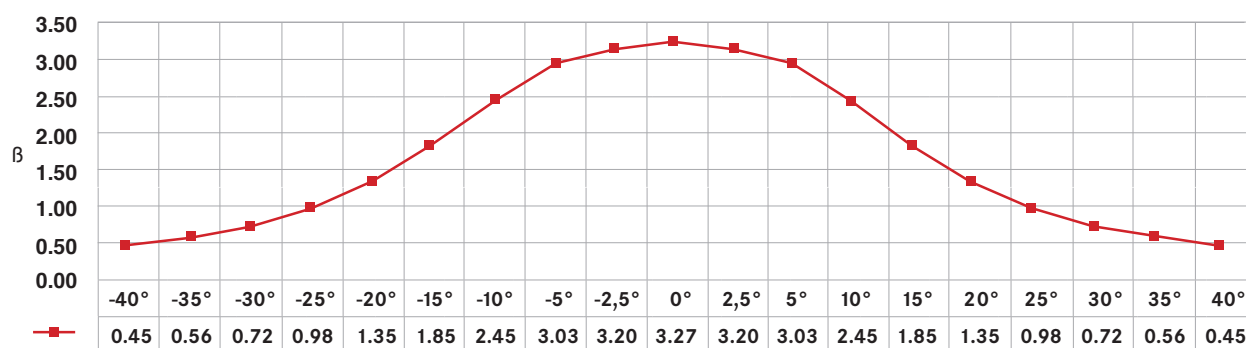

# TRANSLÚCIDA 140

TRANSLÚCIDA  
140

DATOS TÉCNICOS			
MATERIAL BÁSICO:	PVC	BASIC MATERIAL:	PVC
REVESTIMIENTO:	-	COATING:	-
COLOR:	mate-translúcido	COLOUR:	light-translucent
PESO:	ca. 400 g/m <sup>2</sup>	WEIGHT:	ca. 400 g/m <sup>2</sup>
GROSOR:	ca. 300 μ	THICKNESS:	ca. 300 μ
ANCHURA:	140 cm	WIDTH:	140 cm
LARGO DE ROLLOS:	100 m	LENGTH OF ROLLS:	100 m
RESISTENCIA AL FUEGO:	CLASE 1	FIRE RETARDANCY:	CLASS 1
TIPO DE PROYECCIÓN:	Retroproyección	TYPE OF PROJECTION:	Rear Projection

## RETROPROYECCIÓN / REAR PROJECTION

β = Luminosidad

° = Ángulo de visión / View Angle

Las especificaciones están sujetas a cambios. Specifications are subject to change.

Rosco Ibérica, S.A. c/ Oro, 76 - Pol. Ind. Sur - 28770 Colmenar Viejo (Madrid)  
Tel.: +34 918 473 900 - Fax: +34 918 463 634 - E-mail: info-spain@rosco-iberica.com - www.rosco-iberica.com