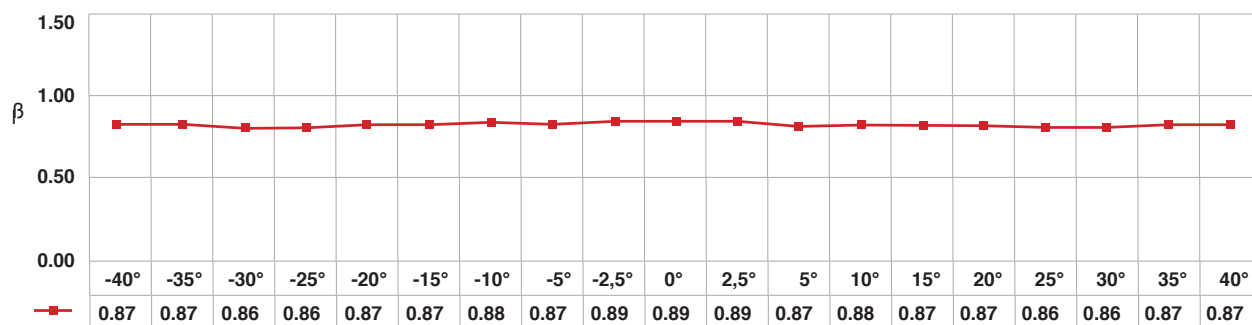

# BLANCA / NEGRA

DATOS TÉCNICOS			
MATERIAL BÁSICO:	PVC	BASIC MATERIAL:	PVC
REVESTIMIENTO:	-	COATING:	-
COLOR:	blanco/negro	COLOUR:	white/black
PESO:	ca. 640 g/m <sup>2</sup>	WEIGHT:	ca. 640 g/m <sup>2</sup>
GROSOR:	ca. 420 μ	THICKNESS:	ca. 420 μ
ANCHURA:	210 cm	WIDTH:	210 cm
LARGO DE ROLLOS:	100 m	LENGTH OF ROLLS:	100 m
RESISTENCIA AL FUEGO:	CLASE 1	FIRE RETARDANCY:	CLASS 1
TIPO DE PROYECCIÓN:	Proyección Frontal	TYPE OF PROJECTION:	Front Projection

## PROYECCIÓN FRONTAL / FRONT PROJECTION

β = Luminosidad

° = Ángulo de visión / View Angle

BLANCA  
NEGRA

Las especificaciones están sujetas a cambios. Specifications are subject to change.

Rosco Ibérica, S.A. c/ Oro, 76 - Pol. Ind. Sur - 28770 Colmenar Viejo (Madrid)  
Tel.: +34 918 473 900 - Fax: +34 918 463 634 - E-mail: info-spain@rosco-iberica.com - www.rosco-iberica.com