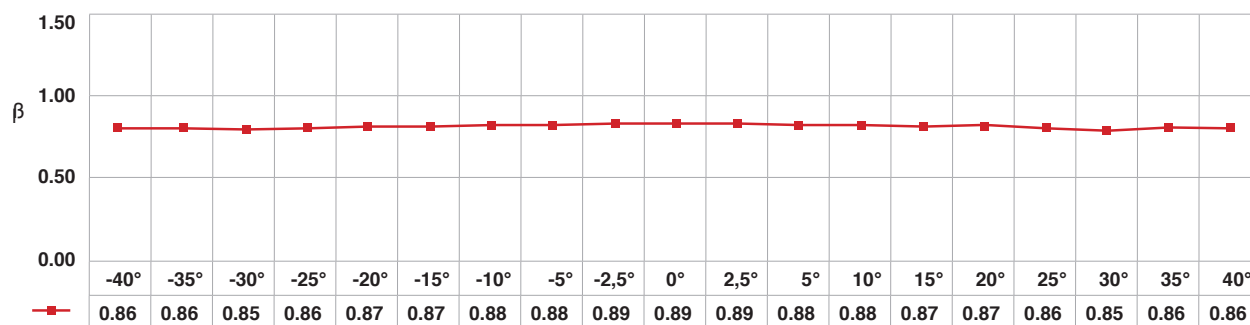

PANTALLA DE PROYECCIÓN

BLANCA / GRIS

DATOS TÉCNICOS			
MATERIAL BÁSICO:	PVC	BASIC MATERIAL:	PVC
REVESTIMIENTO:	-	COATING:	-
COLOR:	blanco/gris	COLOUR:	white/grey
PESO:	ca. 300 g/m ²	WEIGHT:	ca. 300 g/m ²
GROSOR:	ca. 220 μ	THICKNESS:	ca. 220 μ
ANCHURA:	210 cm	WIDTH:	210 cm
LARGO DE ROLLOS:	120 m	LENGTH OF ROLLS:	120 m
RESISTENCIA AL FUEGO:	CLASE 1	FIRE RETARDANCY:	CLASS 1
TIPO DE PROYECCIÓN:	Proyección Frontal	TYPE OF PROJECTION:	Front Projection

PROYECCIÓN FRONTAL / FRONT PROJECTION

β = Luminosidad

° = Ángulo de visión / View Angle

BLANCA
GRIS

Las especificaciones están sujetas a cambios. Specifications are subject to change.

Rosco Ibérica, S.A. c/ Oro, 76 - Pol. Ind. Sur - 28770 Colmenar Viejo (Madrid)
Tel.: +34 918 473 900 - Fax: +34 918 463 634 - E-mail: info-spain@rosco-iberica.com - www.rosco-iberica.com