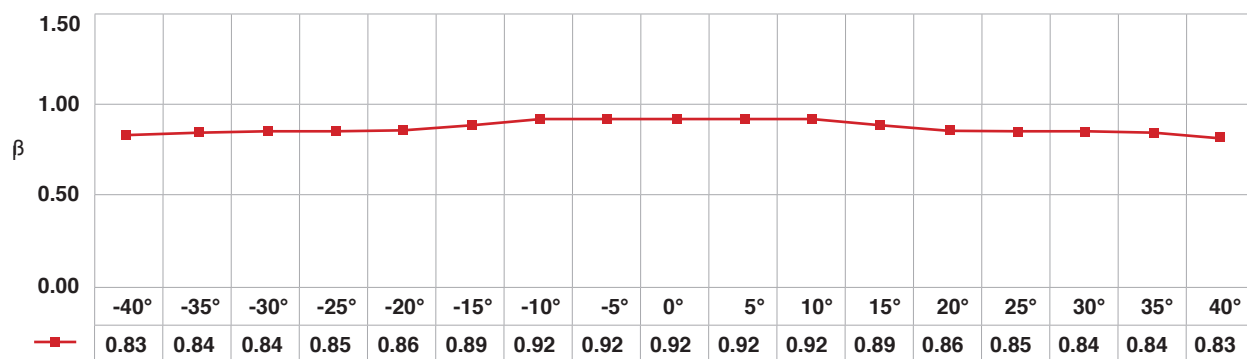

PANTALLA DE PROYECCIÓN BLANCA PERFORADA 140

DATOS TÉCNICOS			
MATERIAL BÁSICO:	PVC	BASIC MATERIAL:	PVC
REVESTIMIENTO:	-	COATING:	-
COLOR:	blanco, perforada	COLOUR:	white, perforated
PESO:	ca. 300 g/m ²	WEIGHT:	ca. 300 g/m ²
GROSOR:	ca. 300 μ	THICKNESS:	ca. 300 μ
ANCHURA:	140 cm	WIDTH:	140 cm
LARGO DE ROLLOS:	100 m	LENGTH OF ROLLS:	100 m
RESISTENCIA AL FUEGO:	CLASE 1	FIRE RETARDANCY:	CLASS 1
TIPO DE PROYECCIÓN:	Proyección Frontal	TYPE OF PROJECTION:	Front Projection

BLANCA PERFORADA 140

PROYECCIÓN FRONTAL / FRONT PROJECTION

β = Luminosidad

° = Ángulo de visión / View Angle

Las especificaciones están sujetas a cambios. Specifications are subject to change.

Rosco Ibérica, S.A. c/ Oro, 76 - Pol. Ind. Sur - 28770 Colmenar Viejo (Madrid)
 Tel.: +34 918 473 900 - Fax: +34 918 463 634 - E-mail: info-spain@rosco-iberica.com - www.rosco-iberica.com