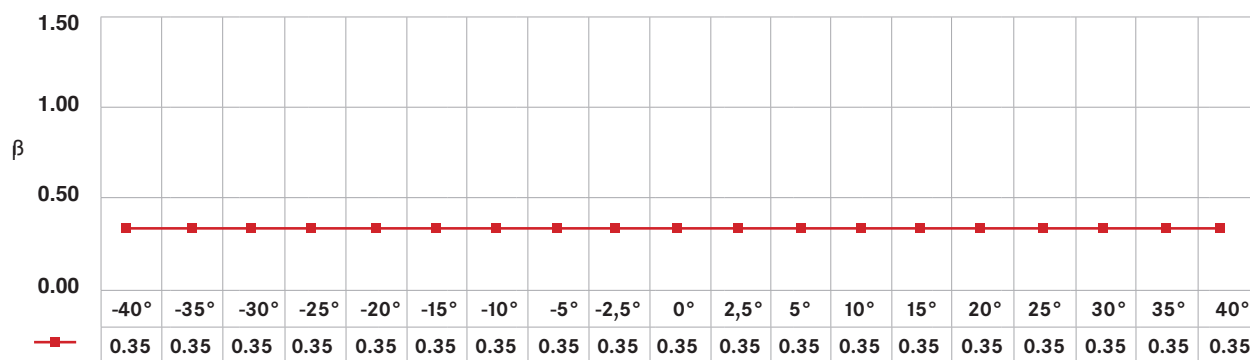

PANTALLA DE PROYECCIÓN

BLANCA RETRO 140

DATOS TÉCNICOS			
MATERIAL BÁSICO:	PVC	BASIC MATERIAL:	PVC
REVESTIMIENTO:	-	COATING:	-
COLOR:	blanco-crema	COLOUR:	cream-translucent
PESO:	ca. 400 g/m ²	WEIGHT:	ca. 400 g/m ²
GROSOR:	ca. 300 μ	THICKNESS:	ca. 300 μ
ANCHURA:	140 cm	WIDTH:	140 cm
LARGO DE ROLLOS:	100 m	LENGTH OF ROLLS:	100 m
RESISTENCIA AL FUEGO:	CLASE 1	FIRE RETARDANCY:	CLASS 1
TIPO DE PROYECCIÓN:	Retroproyección	TYPE OF PROJECTION:	Rear Projection

RETROPROYECCIÓN / REAR PROJECTION

β = Luminosidad

° = Ángulo de visión / View Angle

Las especificaciones están sujetas a cambios. Specifications are subject to change.

Rosco Ibérica, S.A. c/ Oro, 76 - Pol. Ind. Sur - 28770 Colmenar Viejo (Madrid)
Tel.: +34 918 473 900 - Fax: +34 918 463 634 - E-mail: info-spain@rosco-iberica.com - www.rosco-iberica.com