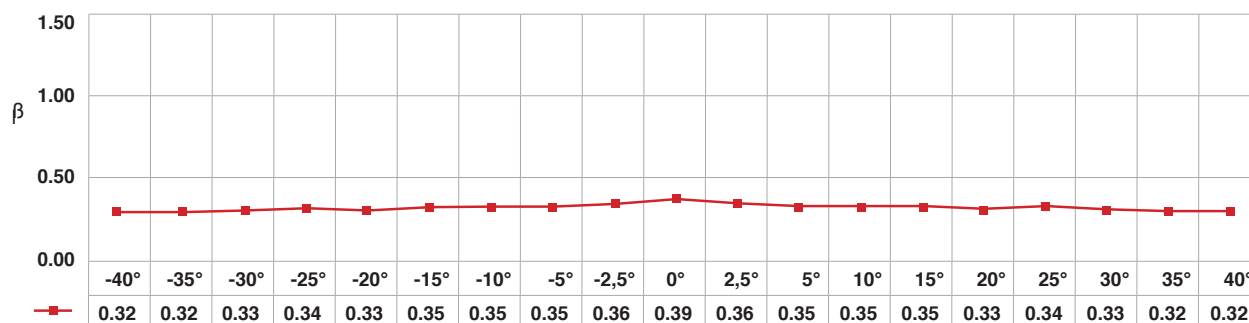

PANTALLA DE PROYECCIÓN

BLANCA RETRO 220

DATOS TÉCNICOS			
MATERIAL BÁSICO:	PVC	BASIC MATERIAL:	PVC
REVESTIMIENTO:	-	COATING:	-
COLOR:	blanco	COLOUR:	twin white
PESO:	ca. 400 g/m ²	WEIGHT:	ca. 400 g/m ²
GROSOR:	ca. 300 μ	THICKNESS:	ca. 300 μ
ANCHURA:	220 cm	WIDTH:	220 cm
LARGO DE ROLLOS:	100 m	LENGTH OF ROLLS:	100 m
RESISTENCIA AL FUEGO:	CLASE 1	FIRE RETARDANCY:	CLASS 1
TIPO DE PROYECCIÓN:	Retroproyección	TYPE OF PROJECTION:	Rear Projection

RETROPROYECCIÓN / REAR PROJECTION

β = Luminosidad

° = Ángulo de visión / View Angle

Las especificaciones están sujetas a cambios. Specifications are subject to change.

Rosco Ibérica, S.A. c/ Oro, 76 - Pol. Ind. Sur - 28770 Colmenar Viejo (Madrid)
 Tel.: +34 918 473 900 - Fax: +34 918 463 634 - E-mail: info-spain@rosco-iberica.com - www.rosco-iberica.com